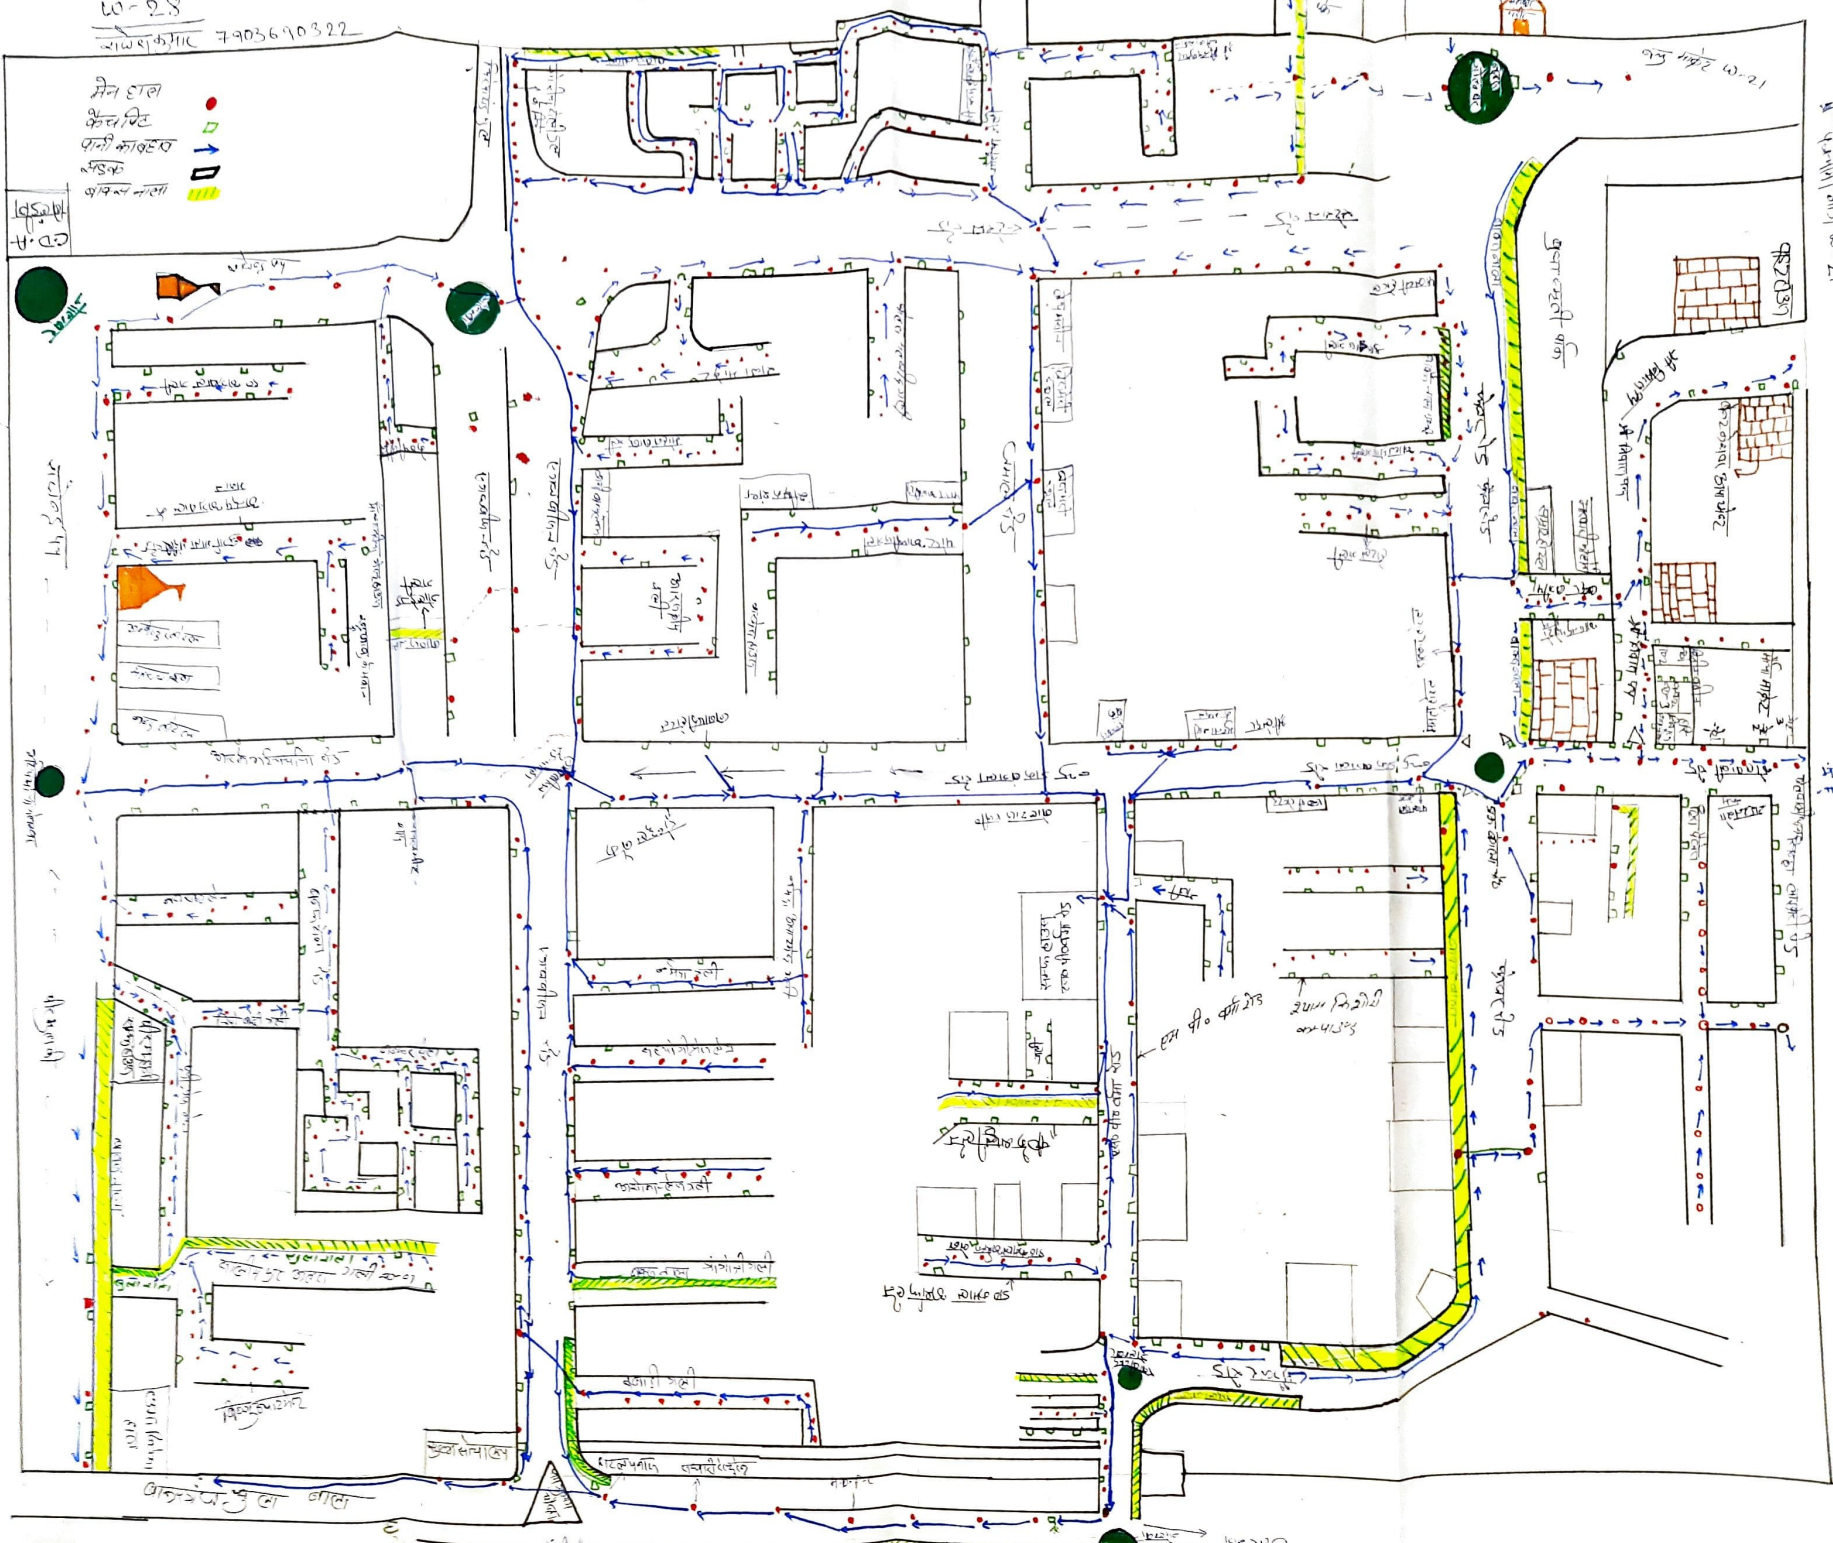

- मेन हॉल
- कैंटीन
- प्राची कोरिडोर
- पार्किंग
- बायपास मार्ग

10-28

10-28

10-28

10-28

10-28

10-28

10-28

10-28

10-28